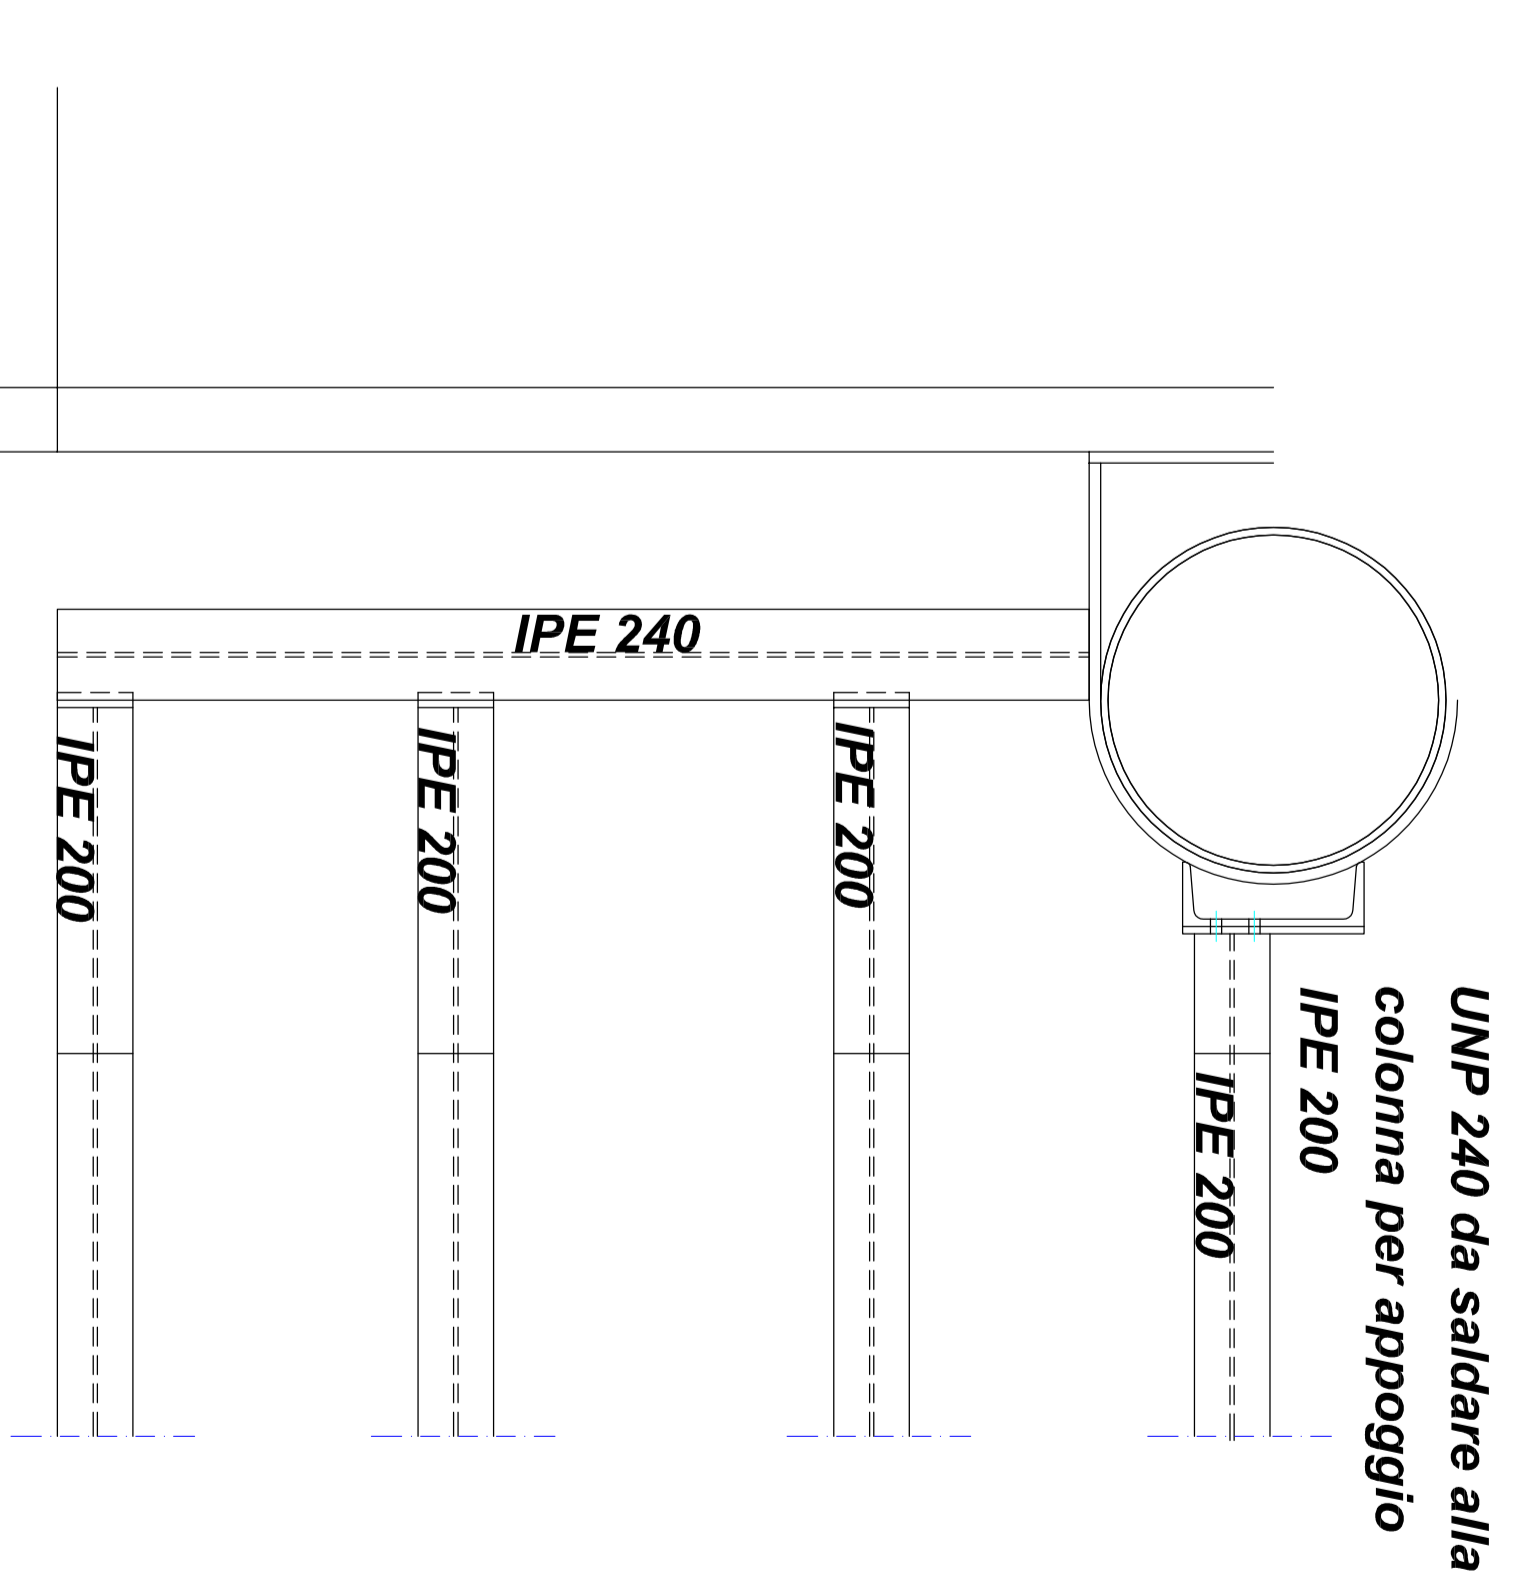

Magrone di pulizia da utilizzare per appoggio su strato profondo

Magrone di pulizia da utilizzare per appoggio su strato profondo

DETTAGLIO APPOGGIO CENTRALE

DETTAGLIO APPOGGIO BASSO

DETTAGLIO APPOGGIO ALTO