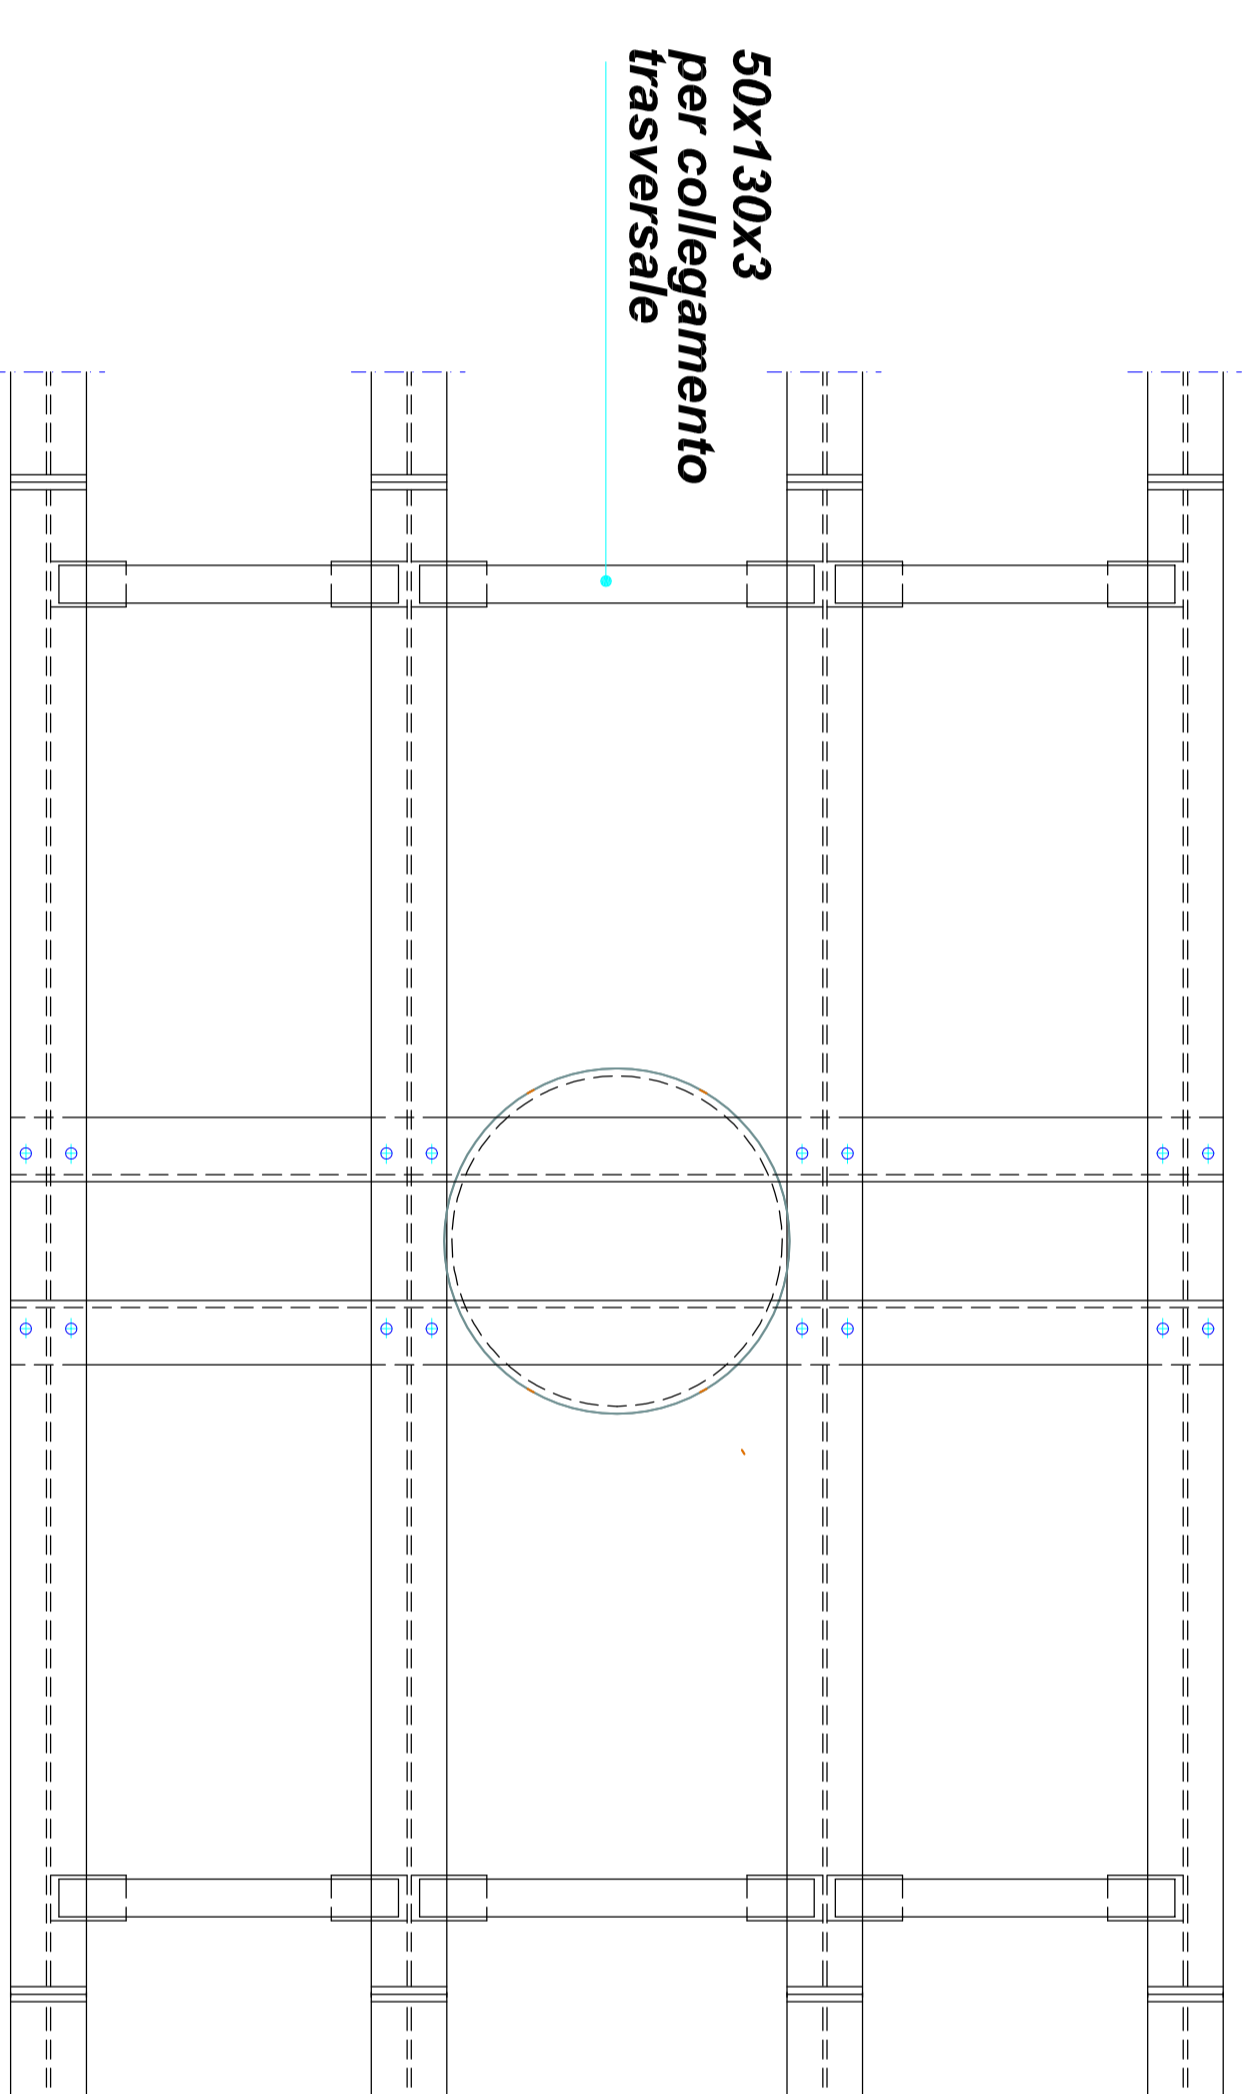

Magrone di pulizia da utilizzare per appoggio su strato profondo

Magrone di pulizia da utilizzare per appoggio su strato profondo

DETTAGLIO APPOGGIO CENTRALE

DETTAGLIO APPOGGIO BASSO

DETTAGLIO APPOGGIO ALTO