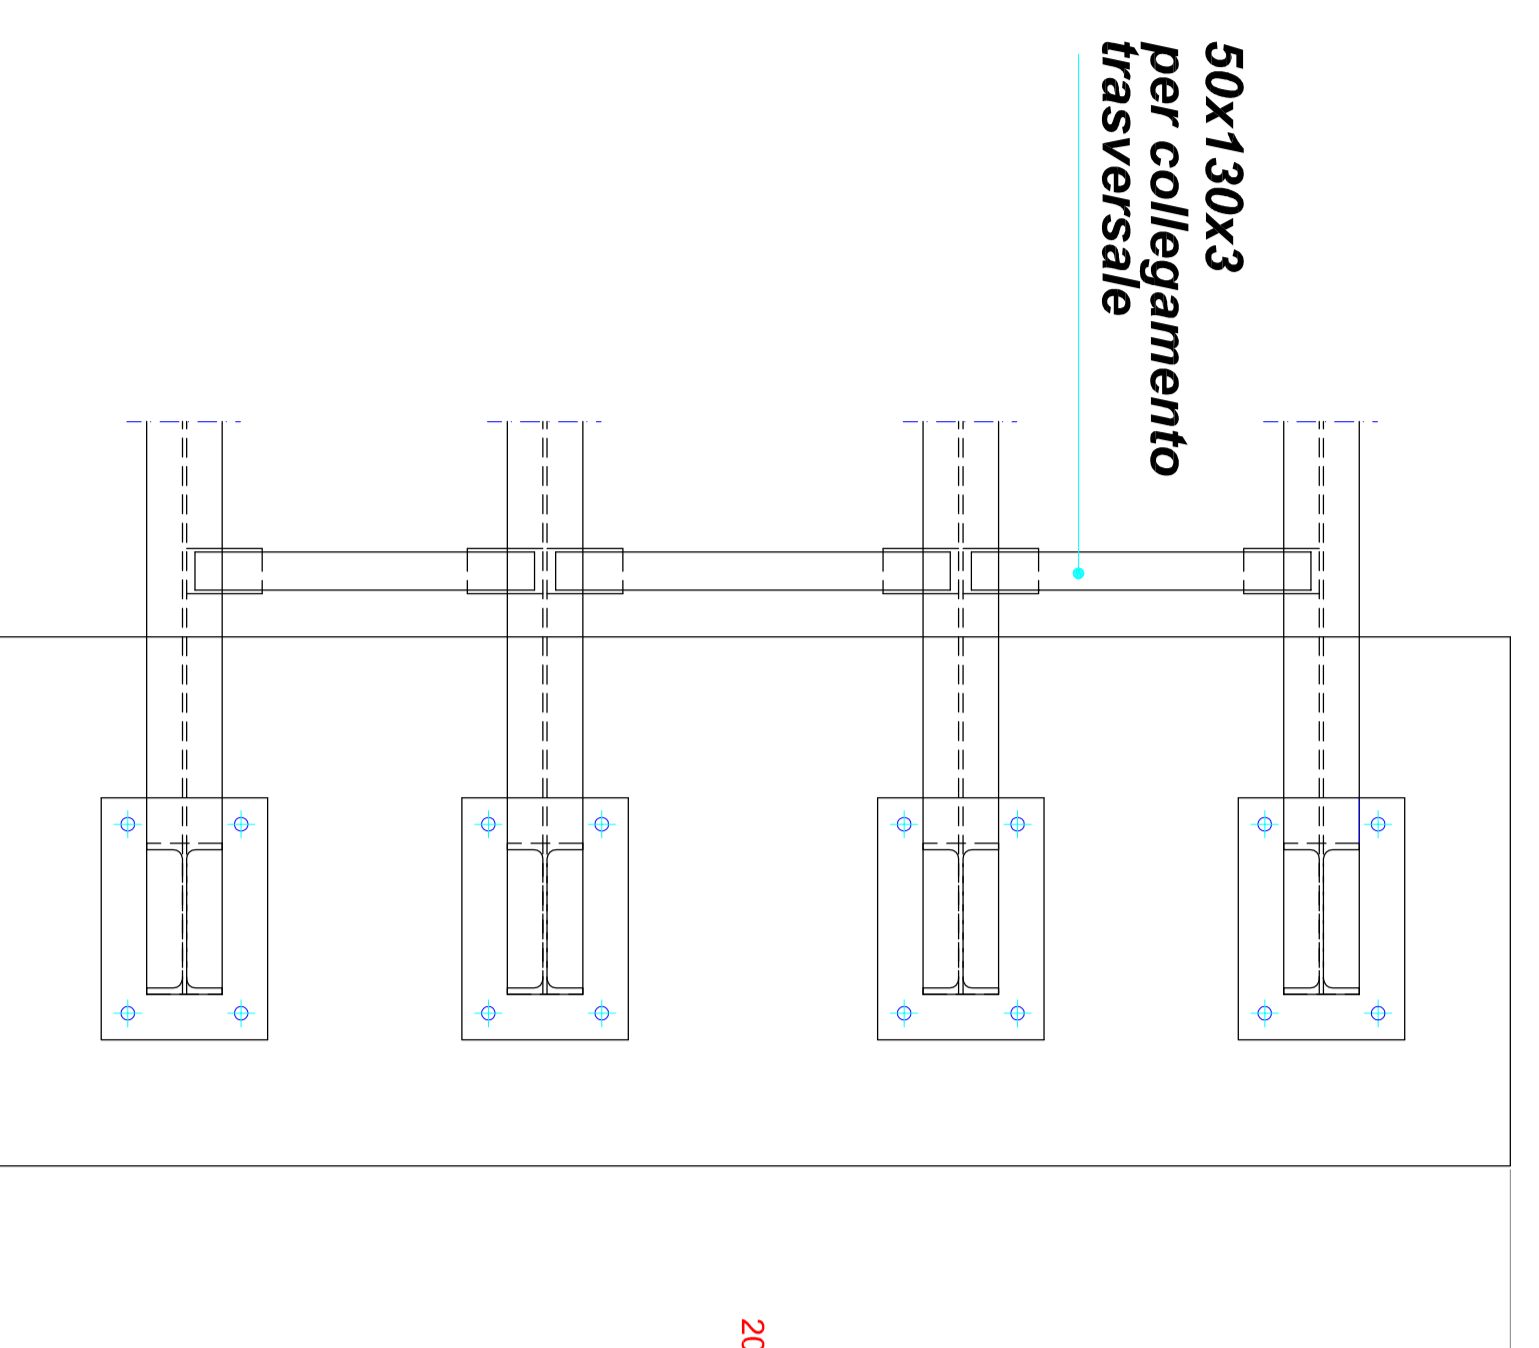

Magrone di pulizia da utilizzare per appoggio su strato profondo

Magrone di pulizia da utilizzare per appoggio su strato profondo

DETTAGLIO APPOGGIO CENTRALE

DETTAGLIO APPOGGIO BASSO

DETTAGLIO APPOGGIO ALTO